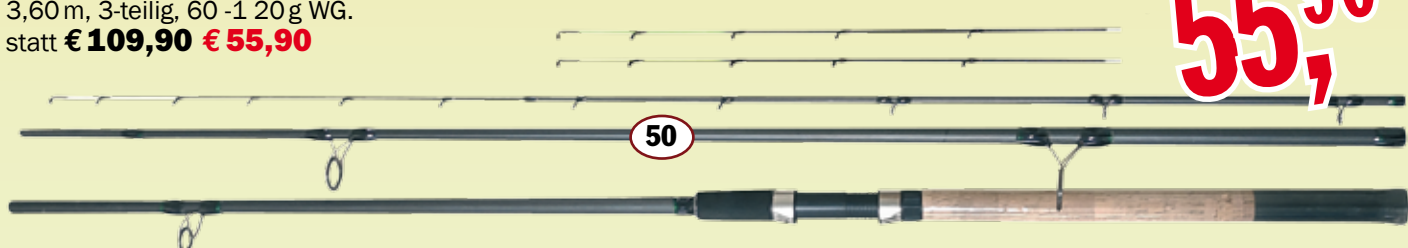

48 Magic Pike

Spinnrute mit kräftigem Rückgrat und sensibler Spitze. Ideal für Hecht und Zander.

1. iM-9 Carbon
   - 3,00 m, 2-teilig, 50 -100 g WG.
2. statt € 69,90 **-25% € 49,90**

48
49,90
-25%
19,90

49 Pro-Winklepicker

Ein feiner Picker, der durch seine perfekten Eigenschaften ein breites Einsatzgebiet abdeckt.

1. inkl. 2 Spitzen
   - 2,40 m, 10-50 g WG.
2. statt € 29,90 **-35% € 19,90**

-35%

Feeder- und Matchruten

50 Diamond Feeder

Viel Power aber trotzdem eine sensible Rute mit geringem Eigengewicht. Ein Carbon Blank mit leichten SIC-Ringen und unglaublichen Reserven. Eine Rute mit solch einer Power und ausgewogener Aktion lässt keine Wünsche offen. Ob beim Angeln auf große Karpfen oder beim Werfen.

1. inkl. 3 Spitzen • Korkgriff
   - SIC Beringung • XTH Carbon Blank
2. 3,60 m, 3-teilig, 60 -1 20 g WG.
   statt € 109,90 **€ 55,90**

55,90