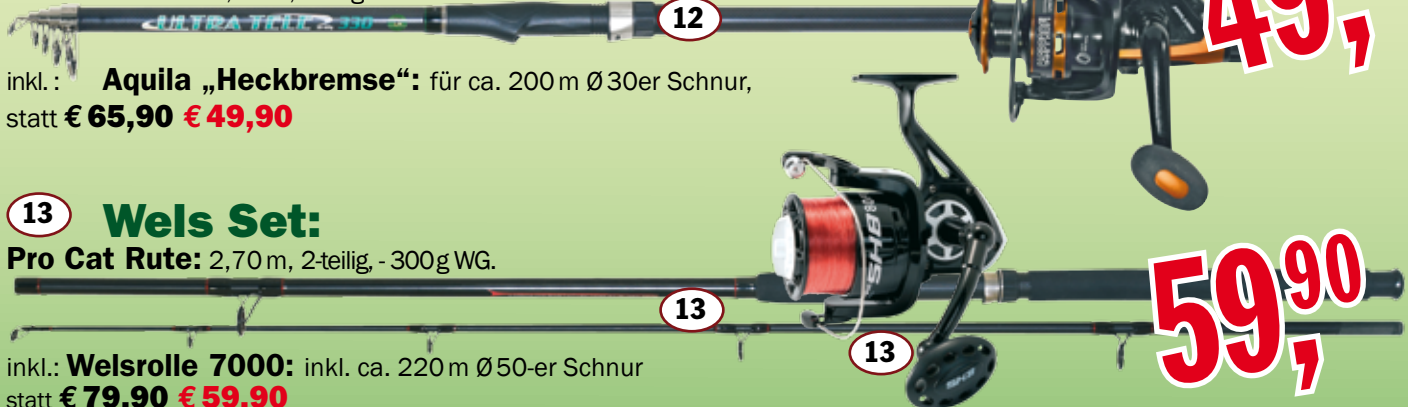

- 10 Kugellager • Klappkurbel
- Aluspule • E-Spule • feinfühliges Mehrscheiben-Frontbremse für ca. 150 m Ø28er Schnur

€ 29,90

Sets

11 XXL-Mega Carp Set

- 2 x Carp Ruten** 3,60m 3,00 lbs. 2-teilig
- 2 x Spirit Runner 6000** Freilauf, für ca 220 m Ø30-er Schnur
- 1 x Standard Abhakmatte**
- 2 x Bissanzeiger elektronisch**
- 2 x Swinger für Knicklicht**

statt **€ 199,00 -35% € 129,90**

-35%

129,90

12 Allround Set

Allround Tele: 3,30 m, - 60g WG.

inkl.: **Aquila „Heckbremse“:** für ca. 200 m Ø30er Schnur,
 statt **€ 65,90 € 49,90**

49,90

13 Wels Set: